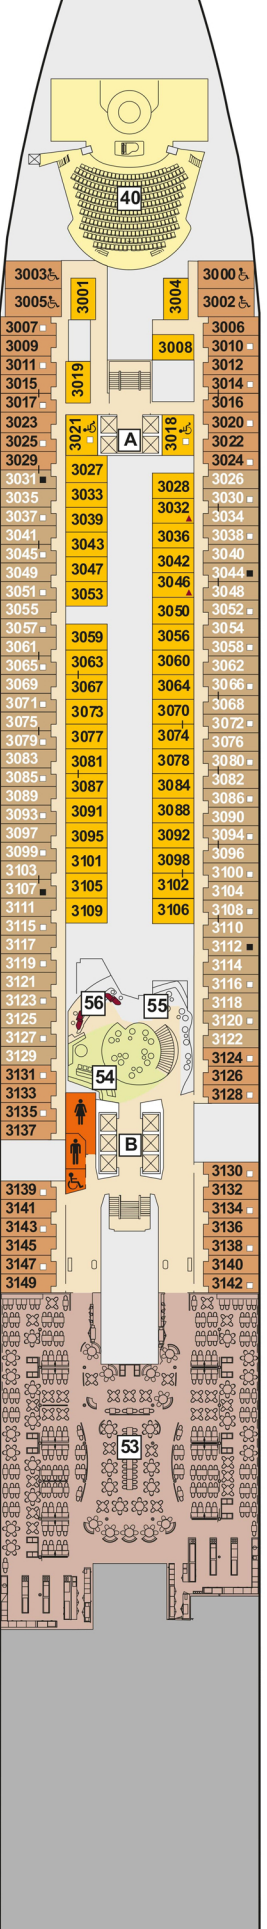

Legende

■ Betriebsräume

Bereiche

- 1 X-Sonnendeck
- 2 Hoheluft Bar
- 3 Sport & Gesundheit
- 4 X-Bar
- 5 Außenlster – Bar & Grill
- 6 Arena
- 7 Insel der Seeräuber – Kids-Club
- 8 Nest – Baby-Raum
- 9 Überschau Bar
- 10 X-Lounge
- 11 Fischmarkt
- 12 Anckelmannsplatz – Buffet-Restaurant
- 13 Backstube
- 14 Bosporus – Snackbar
- 15 Innenpool
- 16 Ausgabe Handtücher und Kuscheldecken
- 17 Unverzicht Bar
- 18 Eis Bar
- 19 Außenpool
- 20 Ruhepol – Bar & Lounge
- 21 Sauna
- 22 SPA & Meer
- 24 Brücke
- 25 Champagner Treff
- 26 Diamant Bar
- 27 Große Freiheit
- 28 Surf & Turf – Steakhouse
- 29 Hideki – Asiatischer Genuss
- 30 Schau Bar
- 31 Ganz Schön Gesund – Bistro
- 32 Tag & Nacht – Bistro
- 33 Bordreiseleitung
- 34 Café Central
- 35 Fotogalerie
- 37 Neuer Wall – Einkaufspassagen
- 38 Abtanz Bar
- 39 Casino & Lounge
- 40 Theater
- 42 Atlantik – Mediterran
- 43 Landausflüge, Golf & Biking
- 44 TUI Bar
- 45 Friseur
- 46 Spielplatz – Videogames
- 47 Sturmfrei – Teenslounge
- 48 Konferenzräume
- 49 Schaubühne
- 50 Atelier
- 52 Galerie Bar
- 57 Bordhospital

- 16 Möwe
- 15 Brise
- 14 Horizont
- 12 Aqua
- 11 Krabbe
- 10 Perle
- 9 Koralle
- 8 Muschel
- 7 Hanse
- 6 Boje
- 5 Pier
- 4 Seestern
- 3 Atlantik
- 2 Anker

- 42 Atlantik – Mediterran
- 43 Landausflüge, Golf & Biking
- 44 TUI Bar
- 45 Friseur
- 46 Spielplatz – Videogames
- 47 Sturmfrei – Teenslounge
- 48 Konferenzräume
- 49 Schaubühne
- 50 Atelier
- 52 Galerie Bar
- 57 Bordhospital