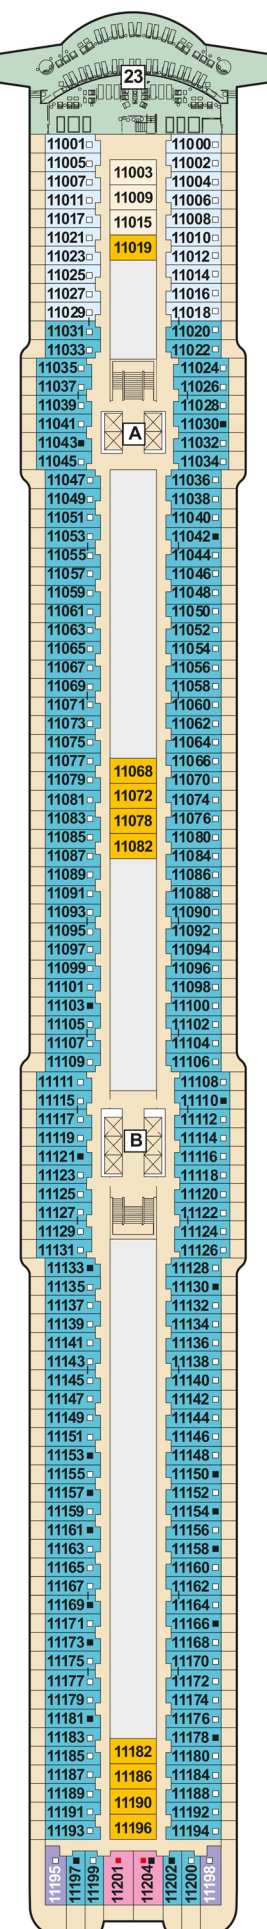

Legende

■ Betriebsräume

Bereiche

- 1 X-Sonnendeck
- 2 Hoheluft Bar
- 3 Sport & Gesundheit
- 4 X-Bar
- 5 Außenlster – Bar & Grill
- 6 Arena
- 7 Insel der Seeräuber – Kids-Club
- 8 Nest – Baby-Raum
- 9 Überschau Bar
- 10 X-Lounge
- 11 Fischmarkt
- 12 Anckelmannsplatz – Buffet-Restaurant
- 13 Backstube
- 14 Bosporus – Snackbar
- 15 Innenpool
- 16 Ausgabe Handtücher und Kuscheldecken
- 17 Unverzicht Bar
- 18 Eis Bar
- 19 Außenpool
- 20 Ruhepol – Bar & Lounge
- 21 Sauna
- 22 SPA & Meer
- 24 Brücke
- 25 Champagner Treff
- 26 Diamant Bar
- 27 Große Freiheit
- 28 Surf & Turf – Steakhouse
- 29 Hideki – Asiatischer Genuss
- 30 Schau Bar
- 31 Ganz Schön Gesund – Bistro
- 32 Tag & Nacht – Bistro
- 33 Bordreiseleitung
- 34 Café Central
- 35 Fotogalerie
- 37 Neuer Wall – Einkaufspassagen
- 38 Abtanz Bar
- 39 Casino & Lounge
- 40 Theater
- 42 Atlantik – Mediterran
- 43 Landausflüge, Golf & Biking
- 44 TUI Bar
- 45 Friseur
- 46 Spielplatz – Videogames
- 47 Sturmfrei – Teenslounge
- 48 Konferenzräume
- 49 Schaubühne
- 50 Atelier
- 52 Galerie Bar
- 57 Bordhospital

- 16 Möwe
- 15 Brise
- 14 Horizont
- 12 Aqua
- 11 Krabbe
- 10 Perle
- 9 Koralle
- 8 Muschel
- 7 Hanse
- 6 Boje
- 5 Pier
- 4 Seestern
- 3 Atlantik
- 2 Anker

- 42 Atlantik – Mediterran
- 43 Landausflüge, Golf & Biking
- 44 TUI Bar
- 45 Friseur
- 46 Spielplatz – Videogames
- 47 Sturmfrei – Teenslounge
- 48 Konferenzräume
- 49 Schaubühne
- 50 Atelier
- 52 Galerie Bar
- 57 Bordhospital