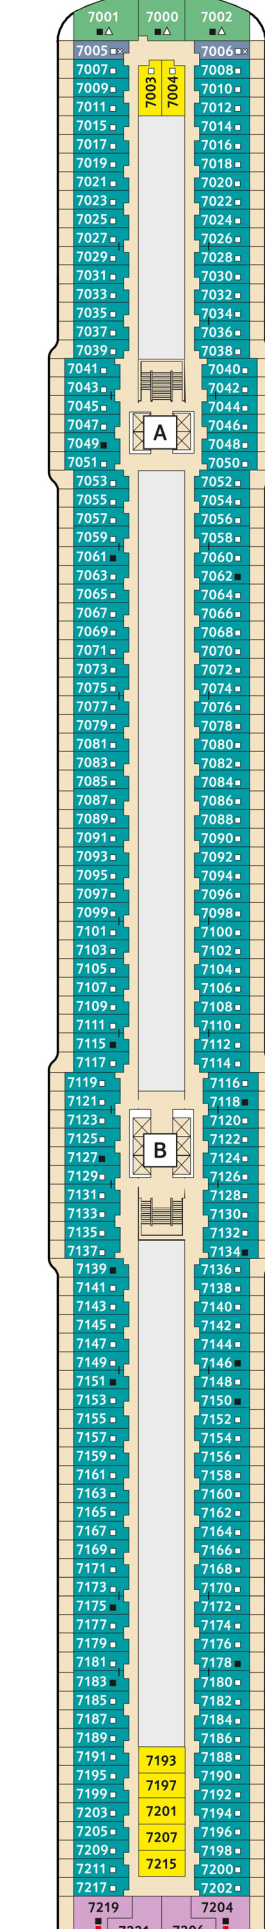

Legende

■ Betriebsräume

Bereiche

- 1 X-Sonnendeck
- 2 Hoheluft Bar
- 3 Sport & Gesundheit
- 4 X-Bar
- 5 Außenlster – Bar & Grill
- 6 Arena
- 7 Insel der Seeräuber – Kids-Club
- 8 Nest – Baby-Raum
- 9 Überschau Bar
- 10 X-Lounge
- 11 Fischmarkt
- 12 Anckelmannsplatz – Buffet-Restaurant
- 13 Backstube
- 14 Bosporus – Snackbar
- 15 Innenpool
- 16 Ausgabe Handtücher und Kuscheldecken
- 17 Unverzicht Bar
- 18 Eis Bar
- 19 Außenpool
- 20 Ruhepol – Bar & Lounge
- 21 Sauna
- 22 SPA & Meer
- 24 Brücke
- 25 Champagner Treff
- 26 Diamant Bar
- 27 Große Freiheit
- 28 Surf & Turf – Steakhouse
- 29 Hideki – Asiatischer Genuss
- 30 Schau Bar
- 31 Ganz Schön Gesund – Bistro
- 32 Tag & Nacht – Bistro
- 33 Bordreiseleitung
- 34 Café Central
- 35 Fotogalerie
- 37 Neuer Wall – Einkaufspassagen
- 38 Abtanz Bar
- 39 Casino & Lounge
- 40 Theater
- 42 Atlantik – Mediterran
- 43 Landausflüge, Golf & Biking
- 44 TUI Bar
- 45 Friseur
- 46 Spielplatz – Videogames
- 47 Sturmfrei – Teenslounge
- 48 Konferenzräume
- 49 Schaubühne
- 50 Atelier
- 52 Galerie Bar
- 57 Bordhospital

- 16 Möwe
- 15 Brise
- 14 Horizont
- 12 Aqua
- 11 Krabbe
- 10 Perle
- 9 Koralle
- 8 Muschel
- 7 Hanse
- 6 Boje
- 5 Pier
- 4 Seestern
- 3 Atlantik
- 2 Anker

- 42 Atlantik – Mediterran
- 43 Landausflüge, Golf & Biking
- 44 TUI Bar
- 45 Friseur
- 46 Spielplatz – Videogames
- 47 Sturmfrei – Teenslounge
- 48 Konferenzräume
- 49 Schaubühne
- 50 Atelier
- 52 Galerie Bar
- 57 Bordhospital