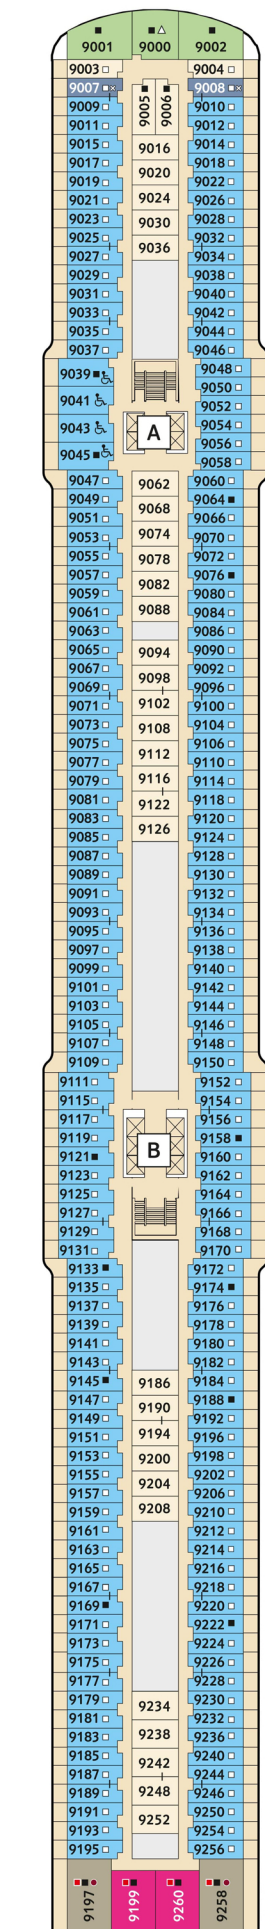

Legende

■ Betriebsräume

Bereiche

- 1 X-Sonnendeck
- 2 Hoheluft Bar
- 3 Sport & Gesundheit
- 4 X-Bar
- 5 Außenlster – Bar & Grill
- 6 Arena
- 7 Insel der Seeräuber – Kids-Club
- 8 Nest – Baby-Raum
- 9 Überschau Bar
- 10 X-Lounge
- 11 Fischmarkt
- 12 Anckelmannsplatz – Buffet-Restaurant
- 13 Backstube
- 14 Bosporus – Snackbar
- 15 Innenpool
- 16 Ausgabe Handtücher und Kuscheldecken
- 17 Unverzicht Bar
- 18 Eis Bar
- 19 Außenpool
- 20 Ruhepol – Bar & Lounge
- 21 Sauna
- 22 SPA & Meer
- 24 Brücke
- 25 Champagner Treff
- 26 Diamant Bar
- 27 Große Freiheit
- 28 Surf & Turf – Steakhouse
- 29 Hideki – Asiatischer Genuss
- 30 Schau Bar
- 31 Ganz Schön Gesund – Bistro
- 32 Tag & Nacht – Bistro
- 33 Bordreiseleitung
- 34 Café Central
- 35 Fotogalerie
- 37 Neuer Wall – Einkaufspassagen
- 38 Abtanz Bar
- 39 Casino & Lounge
- 40 Theater
- 42 Atlantik – Mediterran
- 43 Landausflüge, Golf & Biking
- 44 TUI Bar
- 45 Friseur
- 46 Spielplatz – Videogames
- 47 Sturmfrei – Teenslounge
- 48 Konferenzräume
- 49 Schaubühne
- 50 Atelier
- 52 Galerie Bar
- 57 Bordhospital

- 16 Möwe
- 15 Brise
- 14 Horizont
- 12 Aqua
- 11 Krabbe
- 10 Perle
- 9 Koralle
- 8 Muschel
- 7 Hanse
- 6 Boje
- 5 Pier
- 4 Seestern
- 3 Atlantik
- 2 Anker

- 42 Atlantik – Mediterran
- 43 Landausflüge, Golf & Biking
- 44 TUI Bar
- 45 Friseur
- 46 Spielplatz – Videogames
- 47 Sturmfrei – Teenslounge
- 48 Konferenzräume
- 49 Schaubühne
- 50 Atelier
- 52 Galerie Bar
- 57 Bordhospital