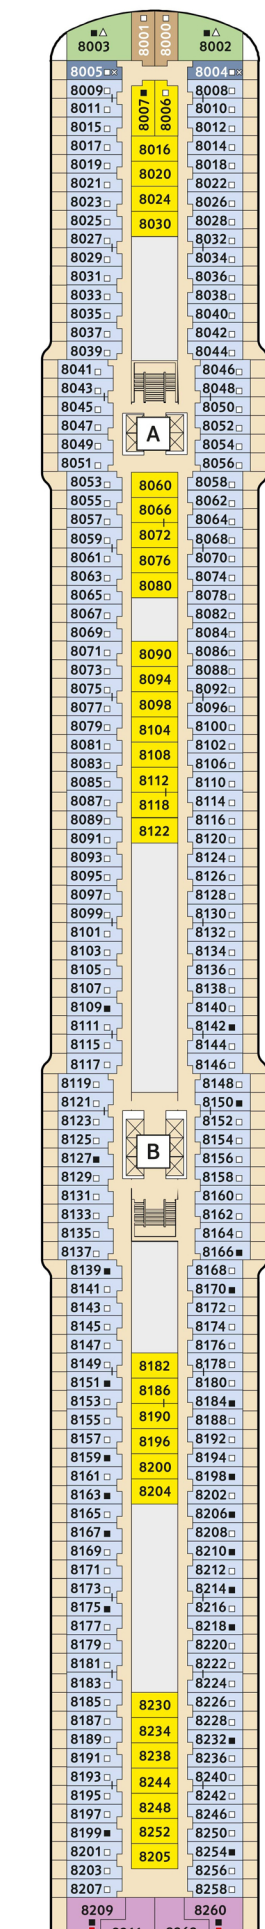

Legende

■ Betriebsräume

Bereiche

- 1 X-Sonnendeck
- 2 Hoheluft Bar
- 3 Sport & Gesundheit
- 4 X-Bar
- 5 Außenlster – Bar & Grill
- 6 Arena
- 7 Insel der Seeräuber – Kids-Club
- 8 Nest – Baby-Raum
- 9 Überschau Bar
- 10 X-Lounge
- 11 Fischmarkt
- 12 Anckelmannsplatz – Buffet-Restaurant
- 13 Backstube
- 14 Bosporus – Snackbar
- 15 Innenpool
- 16 Ausgabe Handtücher und Kuscheldecken
- 17 Unverzicht Bar
- 18 Eis Bar
- 19 Außenpool
- 20 Ruhepol – Bar & Lounge
- 21 Sauna
- 22 SPA & Meer
- 24 Brücke
- 25 Champagner Treff
- 26 Diamant Bar
- 27 Große Freiheit
- 28 Surf & Turf – Steakhouse
- 29 Hideki – Asiatischer Genuss
- 30 Schau Bar
- 31 Ganz Schön Gesund – Bistro
- 32 Tag & Nacht – Bistro
- 33 Bordreiseleitung
- 34 Café Central
- 35 Fotogalerie
- 37 Neuer Wall – Einkaufspassagen
- 38 Abtanz Bar
- 39 Casino & Lounge
- 40 Theater
- 42 Atlantik – Mediterran
- 43 Landausflüge, Golf & Biking
- 44 TUI Bar
- 45 Friseur
- 46 Spielplatz – Videogames
- 47 Sturmfrei – Teenslounge
- 48 Konferenzräume
- 49 Schaubühne
- 50 Atelier
- 52 Galerie Bar
- 57 Bordhospital

- 16 Möwe
- 15 Brise
- 14 Horizont
- 12 Aqua
- 11 Krabbe
- 10 Perle
- 9 Koralle
- 8 Muschel
- 7 Hanse
- 6 Boje
- 5 Pier
- 4 Seestern
- 3 Atlantik
- 2 Anker

- 42 Atlantik – Mediterran
- 43 Landausflüge, Golf & Biking
- 44 TUI Bar
- 45 Friseur
- 46 Spielplatz – Videogames
- 47 Sturmfrei – Teenslounge
- 48 Konferenzräume
- 49 Schaubühne
- 50 Atelier
- 52 Galerie Bar
- 57 Bordhospital