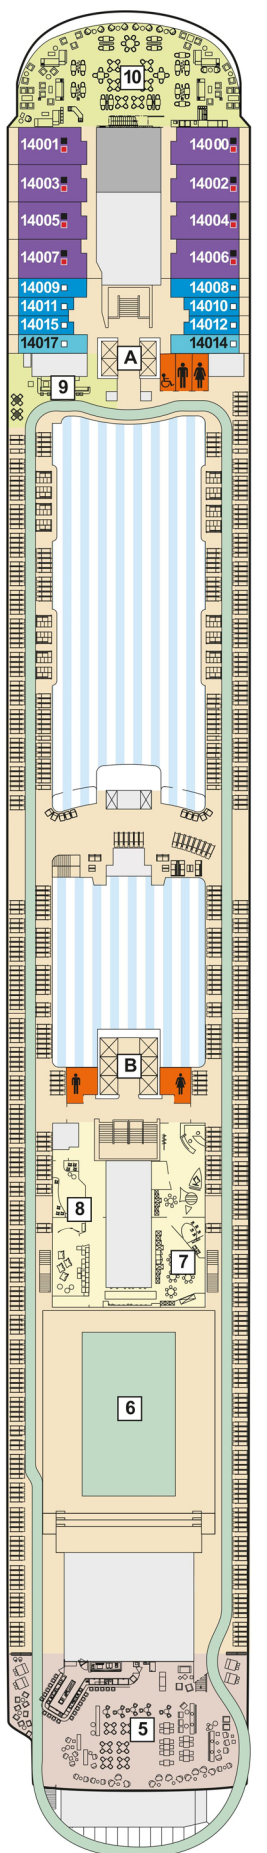

Legende

■ Betriebsräume

Bereiche

- 1 X-Sonnendeck
- 2 Hoheluft Bar
- 3 Sport & Gesundheit
- 4 X-Bar
- 5 Außenlster – Bar & Grill
- 6 Arena
- 7 Insel der Seeräuber – Kids-Club
- 8 Nest – Baby-Raum
- 9 Überschau Bar
- 10 X-Lounge
- 11 Fischmarkt
- 12 Anckelmannsplatz – Buffet-Restaurant
- 13 Backstube
- 14 Bosporus – Snackbar
- 15 Innenpool
- 16 Ausgabe Handtücher und Kuscheldecken
- 17 Unverzicht Bar
- 18 Eis Bar
- 19 Außenpool
- 20 Ruhepol – Bar & Lounge
- 21 Sauna
- 22 SPA & Meer
- 24 Brücke
- 25 Champagner Treff
- 26 Diamant Bar
- 27 Große Freiheit
- 28 Surf & Turf – Steakhouse
- 29 Hideki – Asiatischer Genuss
- 30 Schau Bar
- 31 Ganz Schön Gesund – Bistro
- 32 Tag & Nacht – Bistro
- 33 Bordreiseleitung
- 34 Café Central
- 35 Fotogalerie
- 37 Neuer Wall – Einkaufspassagen
- 38 Abtanz Bar
- 39 Casino & Lounge
- 40 Theater
- 42 Atlantik – Mediterran
- 43 Landausflüge, Golf & Biking
- 44 TUI Bar
- 45 Friseur
- 46 Spielplatz – Videogames
- 47 Sturmfrei – Teenslounge
- 48 Konferenzräume
- 49 Schaubühne
- 50 Atelier
- 52 Galerie Bar
- 57 Bordhospital

- 16 Möwe
- 15 Brise
- 14 Horizont
- 12 Aqua
- 11 Krabbe
- 10 Perle
- 9 Koralle
- 8 Muschel
- 7 Hanse
- 6 Boje
- 5 Pier
- 4 Seestern
- 3 Atlantik
- 2 Anker

- 42 Atlantik – Mediterran
- 43 Landausflüge, Golf & Biking
- 44 TUI Bar
- 45 Friseur
- 46 Spielplatz – Videogames
- 47 Sturmfrei – Teenslounge
- 48 Konferenzräume
- 49 Schaubühne
- 50 Atelier
- 52 Galerie Bar
- 57 Bordhospital