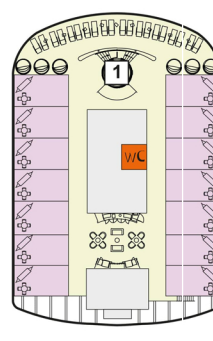

Legende

■ Betriebsräume

Bereiche

- 1 X-Sonnendeck
- 2 Hoheluft Bar
- 3 Sport & Gesundheit
- 4 X-Bar
- 5 Außenlster – Bar & Grill
- 6 Arena
- 7 Insel der Seeräuber – Kids-Club
- 8 Nest – Baby-Raum
- 9 Überschau Bar
- 10 X-Lounge
- 11 Fischmarkt
- 12 Anckelmannsplatz – Buffet-Restaurant
- 13 Backstube
- 14 Bosporus – Snackbar
- 15 Innenpool
- 16 Ausgabe Handtücher und Kuscheldecken
- 17 Unverzicht Bar
- 18 Eis Bar
- 19 Außenpool
- 20 Ruhepol – Bar & Lounge
- 21 Sauna
- 22 SPA & Meer
- 24 Brücke
- 25 Champagner Treff
- 26 Diamant Bar
- 27 Große Freiheit
- 28 Surf & Turf – Steakhouse
- 29 Hideki – Asiatischer Genuss
- 30 Schau Bar
- 31 Ganz Schön Gesund – Bistro
- 32 Tag & Nacht – Bistro
- 33 Bordreiseleitung
- 34 Café Central
- 35 Fotogalerie
- 37 Neuer Wall – Einkaufspassagen
- 38 Abtanz Bar
- 39 Casino & Lounge
- 40 Theater
- 42 Atlantik – Mediterran
- 43 Landausflüge, Golf & Biking
- 44 TUI Bar
- 45 Friseur
- 46 Spielplatz – Videogames
- 47 Sturmfrei – Teenslounge
- 48 Konferenzräume
- 49 Schaubühne
- 50 Atelier
- 52 Galerie Bar
- 57 Bordhospital

- 16 Möwe
- 15 Brise
- 14 Horizont
- 12 Aqua
- 11 Krabbe
- 10 Perle
- 9 Koralle
- 8 Muschel
- 7 Hanse
- 6 Boje
- 5 Pier
- 4 Seestern
- 3 Atlantik
- 2 Anker

- 42 Atlantik – Mediterran
- 43 Landausflüge, Golf & Biking
- 44 TUI Bar
- 45 Friseur
- 46 Spielplatz – Videogames
- 47 Sturmfrei – Teenslounge
- 48 Konferenzräume
- 49 Schaubühne
- 50 Atelier
- 52 Galerie Bar
- 57 Bordhospital