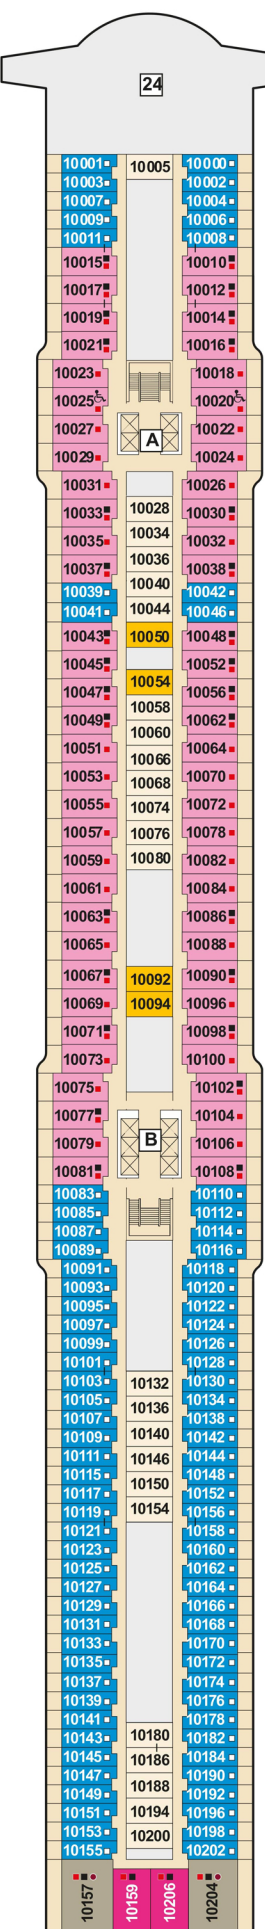

Legende

■ Betriebsräume

Bereiche

- 1 X-Sonnendeck
- 2 Hoheluft Bar
- 3 Sport & Gesundheit
- 4 X-Bar
- 5 Außenlster – Bar & Grill
- 6 Arena
- 7 Insel der Seeräuber – Kids-Club
- 8 Nest – Baby-Raum
- 9 Überschau Bar
- 10 X-Lounge
- 11 Fischmarkt
- 12 Anckelmannsplatz – Buffet-Restaurant
- 13 Backstube
- 14 Bosporus – Snackbar
- 15 Innenpool
- 16 Ausgabe Handtücher und Kuscheldecken
- 17 Unverzicht Bar
- 18 Eis Bar
- 19 Außenpool
- 20 Ruhepol – Bar & Lounge
- 21 Sauna
- 22 SPA & Meer
- 24 Brücke
- 25 Champagner Treff
- 26 Diamant Bar
- 27 Große Freiheit
- 28 Surf & Turf – Steakhouse
- 29 Hideki – Asiatischer Genuss
- 30 Schau Bar
- 31 Ganz Schön Gesund – Bistro
- 32 Tag & Nacht – Bistro
- 33 Bordreiseleitung
- 34 Café Central
- 35 Fotogalerie
- 37 Neuer Wall – Einkaufspassagen
- 38 Abtanz Bar
- 39 Casino & Lounge
- 40 Theater
- 42 Atlantik – Mediterran
- 43 Landausflüge, Golf & Biking
- 44 TUI Bar
- 45 Friseur
- 46 Spielplatz – Videogames
- 47 Sturmfrei – Teenslounge
- 48 Konferenzräume
- 49 Schaubühne
- 50 Atelier
- 52 Galerie Bar
- 57 Bordhospital

- 16 Möwe
- 15 Brise
- 14 Horizont
- 12 Aqua
- 11 Krabbe
- 10 Perle
- 9 Koralle
- 8 Muschel
- 7 Hanse
- 6 Boje
- 5 Pier
- 4 Seestern
- 3 Atlantik
- 2 Anker

- 42 Atlantik – Mediterran
- 43 Landausflüge, Golf & Biking
- 44 TUI Bar
- 45 Friseur
- 46 Spielplatz – Videogames
- 47 Sturmfrei – Teenslounge
- 48 Konferenzräume
- 49 Schaubühne
- 50 Atelier
- 52 Galerie Bar
- 57 Bordhospital