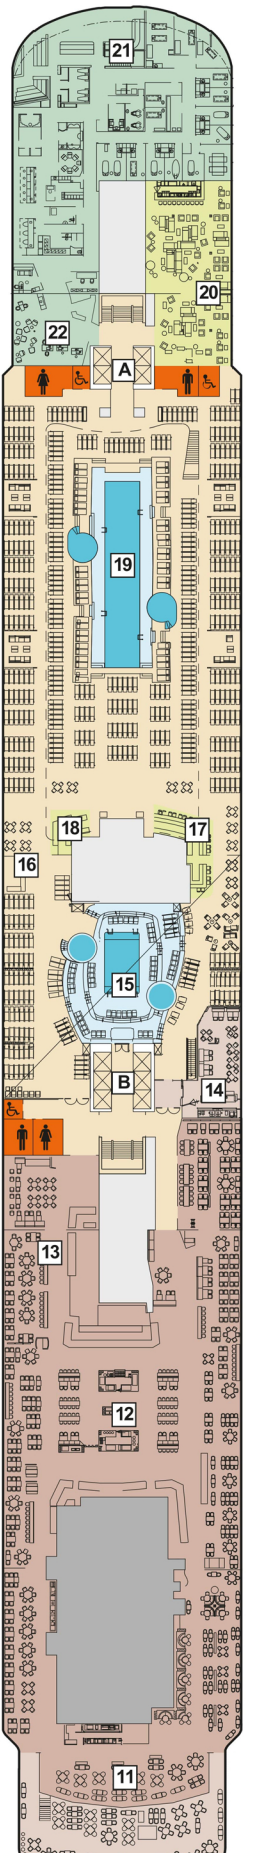

Legende

■ Betriebsräume

Bereiche

- 1 X-Sonnendeck
- 2 Hoheluft Bar
- 3 Sport & Gesundheit
- 4 X-Bar
- 5 Außenlster – Bar & Grill
- 6 Arena
- 7 Insel der Seeräuber – Kids-Club
- 8 Nest – Baby-Raum
- 9 Überschau Bar
- 10 X-Lounge
- 11 Fischmarkt
- 12 Anckelmannsplatz – Buffet-Restaurant
- 13 Backstube
- 14 Bosporus – Snackbar
- 15 Innenpool
- 16 Ausgabe Handtücher und Kuscheldecken
- 17 Unverzicht Bar
- 18 Eis Bar
- 19 Außenpool
- 20 Ruhepol – Bar & Lounge
- 21 Sauna
- 22 SPA & Meer
- 24 Brücke
- 25 Champagner Treff
- 26 Diamant Bar
- 27 Große Freiheit
- 28 Surf & Turf – Steakhouse
- 29 Hideki – Asiatischer Genuss
- 30 Schau Bar
- 31 Ganz Schön Gesund – Bistro
- 32 Tag & Nacht – Bistro
- 33 Bordreiseleitung
- 34 Café Central
- 35 Fotogalerie
- 37 Neuer Wall – Einkaufspassagen
- 38 Abtanz Bar
- 39 Casino & Lounge
- 40 Theater
- 42 Atlantik – Mediterran
- 43 Landausflüge, Golf & Biking
- 44 TUI Bar
- 45 Friseur
- 46 Spielplatz – Videogames
- 47 Sturmfrei – Teenslounge
- 48 Konferenzräume
- 49 Schaubühne
- 50 Atelier
- 52 Galerie Bar
- 57 Bordhospital

- 16 Möwe
- 15 Brise
- 14 Horizont
- 12 Aqua
- 11 Krabbe
- 10 Perle
- 9 Koralle
- 8 Muschel
- 7 Hanse
- 6 Boje
- 5 Pier
- 4 Seestern
- 3 Atlantik
- 2 Anker

- 42 Atlantik – Mediterran
- 43 Landausflüge, Golf & Biking
- 44 TUI Bar
- 45 Friseur
- 46 Spielplatz – Videogames
- 47 Sturmfrei – Teenslounge
- 48 Konferenzräume
- 49 Schaubühne
- 50 Atelier
- 52 Galerie Bar
- 57 Bordhospital