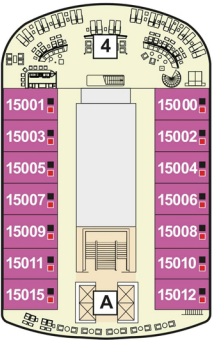

Legende

■ Betriebsräume

Bereiche

- 1 X-Sonnendeck
- 2 Hoheluft Bar
- 3 Sport & Gesundheit
- 4 X-Bar
- 5 Außenlster – Bar & Grill
- 6 Arena
- 7 Insel der Seeräuber – Kids-Club
- 8 Nest – Baby-Raum
- 9 Überschau Bar
- 10 X-Lounge
- 11 Fischmarkt
- 12 Anckelmannsplatz – Buffet-Restaurant
- 13 Backstube
- 14 Bosporus – Snackbar
- 15 Innenpool
- 16 Ausgabe Handtücher und Kuscheldecken
- 17 Unverzicht Bar
- 18 Eis Bar
- 19 Außenpool
- 20 Ruhepol – Bar & Lounge
- 21 Sauna
- 22 SPA & Meer
- 24 Brücke
- 25 Champagner Treff
- 26 Diamant Bar
- 27 Große Freiheit
- 28 Surf & Turf – Steakhouse
- 29 Hideki – Asiatischer Genuss
- 30 Schau Bar
- 31 Ganz Schön Gesund – Bistro
- 32 Tag & Nacht – Bistro
- 33 Bordreiseleitung
- 34 Café Central
- 35 Fotogalerie
- 37 Neuer Wall – Einkaufspassagen
- 38 Abtanz Bar
- 39 Casino & Lounge
- 40 Theater
- 42 Atlantik – Mediterran
- 43 Landausflüge, Golf & Biking
- 44 TUI Bar
- 45 Friseur
- 46 Spielplatz – Videogames
- 47 Sturmfrei – Teenslounge
- 48 Konferenzräume
- 49 Schaubühne
- 50 Atelier
- 52 Galerie Bar
- 57 Bordhospital

- 16 Möwe
- 15 Brise
- 14 Horizont
- 12 Aqua
- 11 Krabbe
- 10 Perle
- 9 Koralle
- 8 Muschel
- 7 Hanse
- 6 Boje
- 5 Pier
- 4 Seestern
- 3 Atlantik
- 2 Anker

- 42 Atlantik – Mediterran
- 43 Landausflüge, Golf & Biking
- 44 TUI Bar
- 45 Friseur
- 46 Spielplatz – Videogames
- 47 Sturmfrei – Teenslounge
- 48 Konferenzräume
- 49 Schaubühne
- 50 Atelier
- 52 Galerie Bar
- 57 Bordhospital