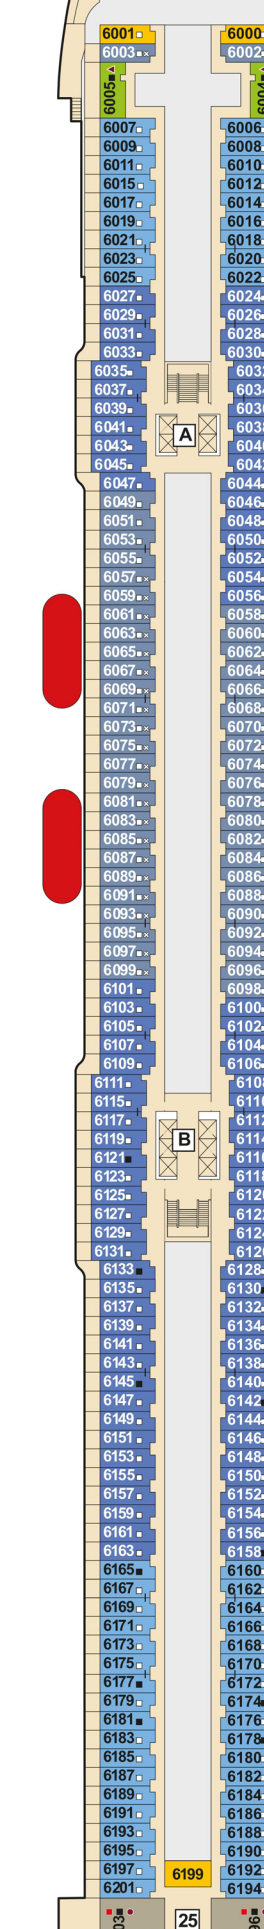

Legende

■ Betriebsräume

Bereiche

- 1 X-Sonnendeck
- 2 Hoheluft Bar
- 3 Sport & Gesundheit
- 4 X-Bar
- 5 Außenlster – Bar & Grill
- 6 Arena
- 7 Insel der Seeräuber – Kids-Club
- 8 Nest – Baby-Raum
- 9 Überschau Bar
- 10 X-Lounge
- 11 Fischmarkt
- 12 Anckelmannsplatz – Buffet-Restaurant
- 13 Backstube
- 14 Bosporus – Snackbar
- 15 Innenpool
- 16 Ausgabe Handtücher und Kuscheldecken
- 17 Unverzicht Bar
- 18 Eis Bar
- 19 Außenpool
- 20 Ruhepol – Bar & Lounge
- 21 Sauna
- 22 SPA & Meer
- 24 Brücke
- 25 Champagner Treff
- 26 Diamant Bar
- 27 Große Freiheit
- 28 Surf & Turf – Steakhouse
- 29 Hideki – Asiatischer Genuss
- 30 Schau Bar
- 31 Ganz Schön Gesund – Bistro
- 32 Tag & Nacht – Bistro
- 33 Bordreiseleitung
- 34 Café Central
- 35 Fotogalerie
- 37 Neuer Wall – Einkaufspassagen
- 38 Abtanz Bar
- 39 Casino & Lounge
- 40 Theater
- 42 Atlantik – Mediterran
- 43 Landausflüge, Golf & Biking
- 44 TUI Bar
- 45 Friseur
- 46 Spielplatz – Videogames
- 47 Sturmfrei – Teenslounge
- 48 Konferenzräume
- 49 Schaubühne
- 50 Atelier
- 52 Galerie Bar
- 57 Bordhospital

- 16 Möwe
- 15 Brise
- 14 Horizont
- 12 Aqua
- 11 Krabbe
- 10 Perle
- 9 Koralle
- 8 Muschel
- 7 Hanse
- 6 Boje
- 5 Pier
- 4 Seestern
- 3 Atlantik
- 2 Anker

- 42 Atlantik – Mediterran
- 43 Landausflüge, Golf & Biking
- 44 TUI Bar
- 45 Friseur
- 46 Spielplatz – Videogames
- 47 Sturmfrei – Teenslounge
- 48 Konferenzräume
- 49 Schaubühne
- 50 Atelier
- 52 Galerie Bar
- 57 Bordhospital